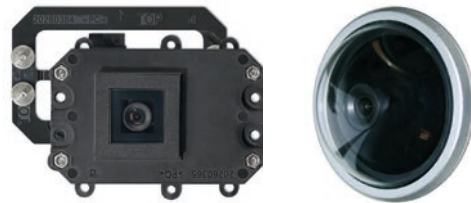

Audio en video intercomsets

Audio en video intercomsets van TCS.

Wij stellen graag de benodigde TCS onderdelen samen voor uw eisen. De brievenbusinstallaties worden door ons op de juiste manier aangepast en voorbereid voor het integreren van de onderdelen van TCS.

Wanneer video gewenst is, wordt een houder voor een videocamera van RENZ ingepland en voorbereid.

Bij audiosystemen wordt een inbouw deurluidspreker uit de serie TCU van TCS op locatie eenvoudig in de aanwezige adapter achter de RENZ spreekplaat geïntegreerd.