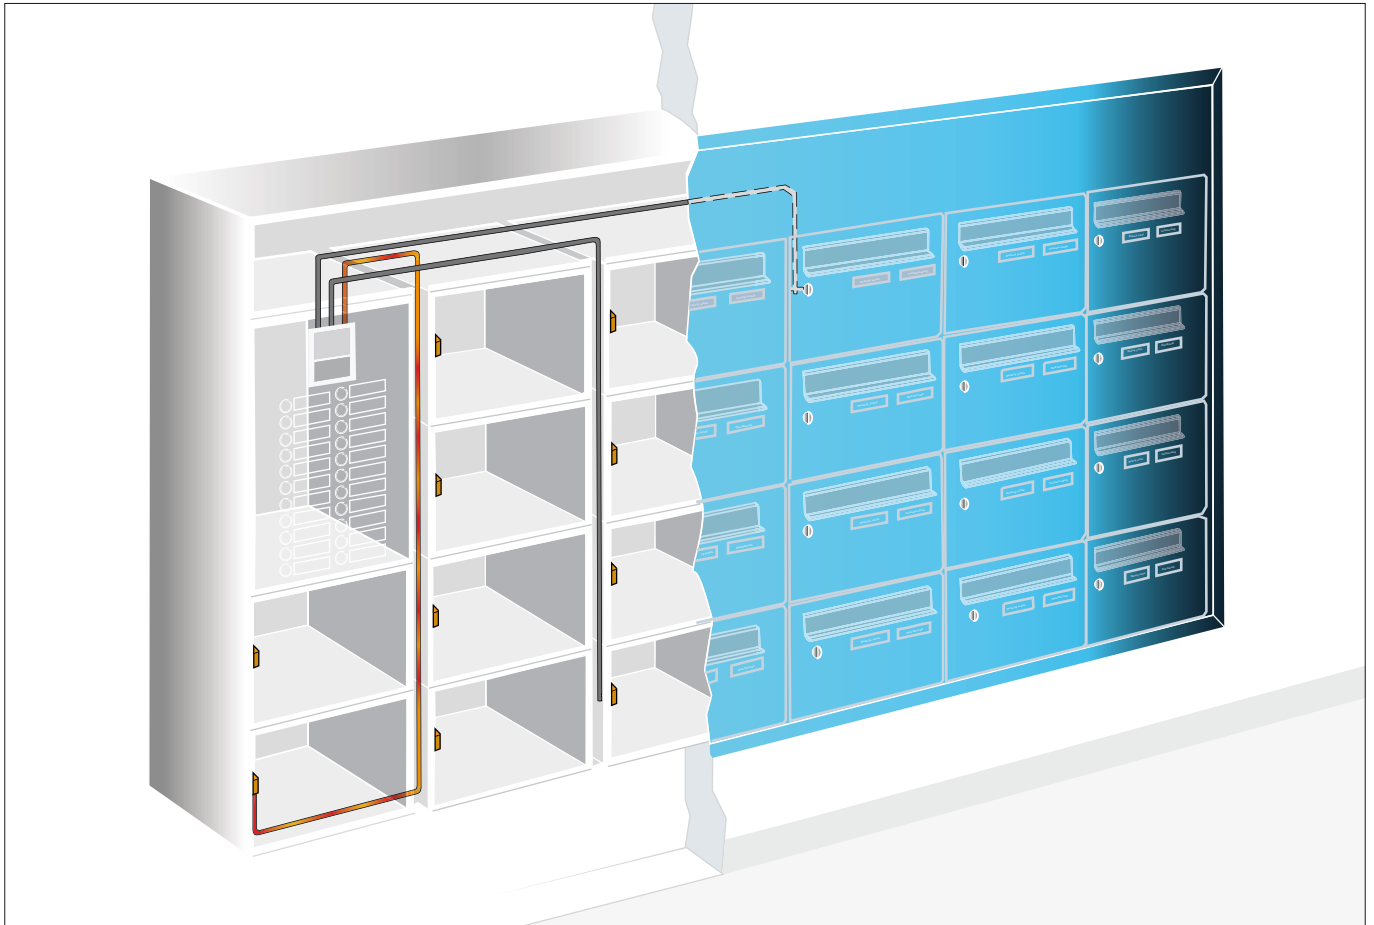

Die erste Adresse für Ihre Post

OPTION ELEKTRISCHER VERSCHLUSS

- > Briefkasten ganz einfach über einen beliebigen elektrischen Impuls öffnen
- > Vorrichtung für bauseitige Fremdmodule
- > Werkseitige Vollverkabelung der gesamten Briefkastenanlage

- 1 Briefkastenanlage mit Fingerprintmodul von ekey, jeder elektrische Verschluss ist mit dem Modul verkabelt. Die Kabelführung ist im Inneren der Briefkastenanlage verdeckt.
- 2 Der elektrische Impuls wird beispielsweise über ein Fingerprintmodul eingelesen und an das zu öffnende Fach, geschickt. Der elektrische Verschluss wird für eine selbst definierbare Zeit freigegeben. In dieser Zeit kann der Spezial-Drehverschluss und somit das Fach geöffnet werden.

Die erste Adresse für Ihre Post

1

2

- 1 Darstellung der Funktionsweise des elektrischen Verschlusses
- 2 Beispiele weiterer integrierbarer Module (bauseits, v.l.): Code-Tastatur von Gira, Schlüsselschalter von Renz, Iris-erkennungsmodule von LG, Chip-Lesegerät von Paco