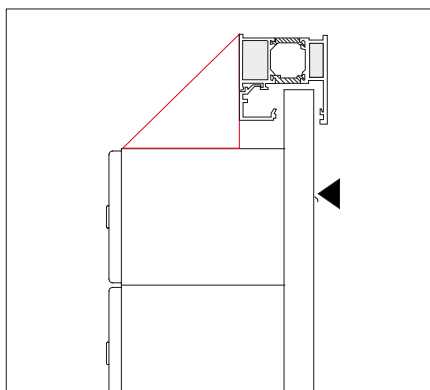

## OPTION SCHRÄGDACH

- > Keine unerwünschte Ablagefläche mehr
- > Empfohlen als nützliche Ergänzung vor allem bei mehrteiligen Briefkastenanlagen
- > Für Anlagen mit BASIC (B)- oder RS4000-Verkleidung sowie für Türseitenteilkästen lieferbar
- > Für den Innenbereich empfohlen

1

- 1 Aufputz-Briefkastenanlage mit Schrägdach, BASIC-Verkleidung Typ B, Standard-Einwurfklappe, Kunststoff-Namensschild, Eingravur

Die erste Adresse für Ihre Post

2

- 1 Türseitenteil-Anlage mit Schrägdach, Kästen innen mit BASIC-Verkleidung Typ B, Entnahmetür mit Eingravur
- 2 Aufputz-Anlage mit Schrägdach, BASIC-Verkleidung Typ B, Standard-Einwurfklappe, Kunststoff-Namensschild

Schrägdach bei Türseitenteil-Montage

Schrägdach bei Aufputz-Montage