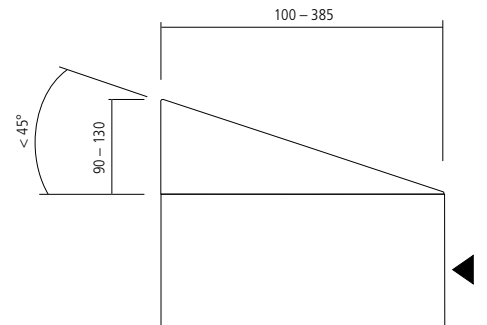

## OPTION SCHRÄGDACH

- > Keine unerwünschte Ablagefläche mehr
- > Empfohlen als nützliche Ergänzung vor allem bei mehrteiligen Briefkastenanlagen
- > Für Anlagen mit BASIC (B)- oder RS4000-Verkleidung sowie für Türseitenteilkästen lieferbar
- > Für den Innenbereich empfohlen