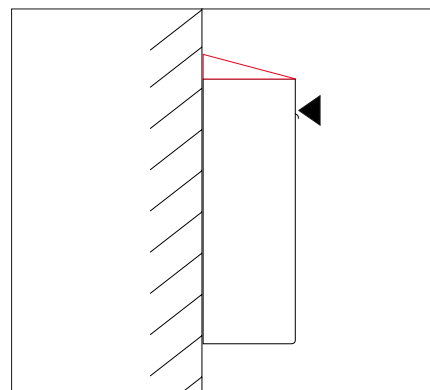

## OPTION SCHRÄGDACH

- > Keine unerwünschte Ablagefläche mehr
- > Empfohlen als nützliche Ergänzung vor allem bei mehrteiligen Briefkastenanlagen
- > Für Anlagen mit BASIC (B)- oder RS4000-Verkleidung sowie für Türseitenteilkästen lieferbar
- > Für den Innenbereich empfohlen

1

- 1 Aufputz-Briefkastenanlage mit Schrägdach, BASIC-Verkleidung Typ B, Standard-Einwurfklappe, Kunststoff-Namensschild, Eingravur

Die erste Adresse für Ihre Post

2

- 1 Türseitenteil-Anlage mit Schrägdach, Kästen innen mit BASIC-Verkleidung Typ B, Entnahmetür mit Eingravur
- 2 Aufputz-Anlage mit Schrägdach, BASIC-Verkleidung Typ B, Standard-Einwurfklappe, Kunststoff-Namensschild

Schrägdach bei Türseitenteil-Montage

Schrägdach bei Aufputz-Montage